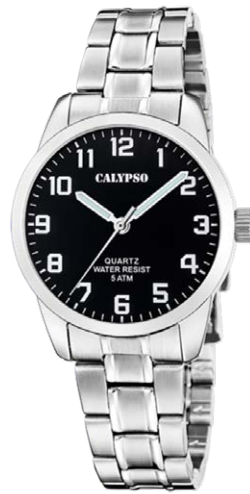

K5867-4
798,00
5 ATM
mineralglass
Ø 32 mm
M2035