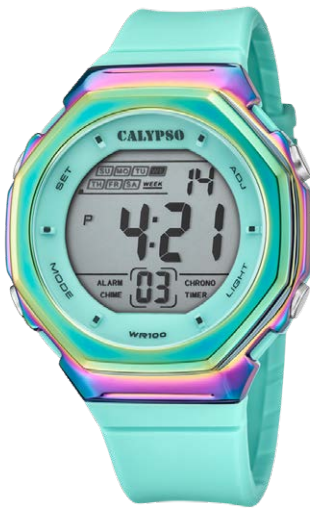

*

K5805-4
498,00
10 ATM
mineralglass
36,8 x 37 mm
MK5805M

*

K5813-3
498,00
10 ATM
mineralglass
Ø 39 mm

K5685-5
498,00
10 ATM
mineralglass
Ø 36,6 mm
M1068

K5685-6
498,00
10 ATM
mineralglass
Ø 36,6 mm
M1068

K5685-7
498,00
10 ATM
mineralglass
Ø 36,6 mm
M1068