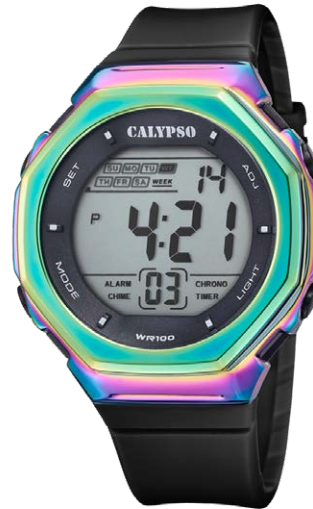

K5842-3
498,00
10 ATM
plastglass
Ø 44,5 mm